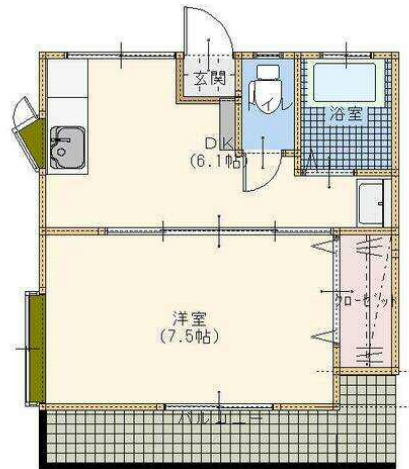

貸アパート

肥後西村駅

ドヴェル錦 2-G

間取り
1DK

専有面積
33.11㎡

築年月
1993年04月

チェックポイント！

主要採光面：南向き、ペット不可、保証人要、B・T別、温水洗浄便座、シャワー付洗面化粧台、ガスコンロ可、シューズボックス、プロパンガス給湯、エアコン、ダブルロックドア、バルコニー

物件種目	貸アパート
最寄駅	肥後西村
間取タイプ	1DK
賃料	40,000円
借付条件	礼金なし 敷金1ヶ月 敷引実費 保証金なし

物件所在地	熊本県球磨郡錦町大字西		
交通	くま川鉄道 肥後西村 徒歩2分		
建物	建物名	ドヴェル錦 2-G	
	構造・規模	木造 2階建/2階部分	
	使用部分積	33.11㎡	
	間取内訳	洋 7.5 DK 6	
築年月	1993年04月	契約期間	1年
管理費等	なし 共益費なし 雑費なし		
駐車場	有 無料		
現況	空家	入居可能時期	即時
設備	B・T別、温水洗浄便座、シャワー付洗面化粧台、ガスコンロ可、シューズボックス、プロパンガス給湯、エアコン、ダブルロックドア、バルコニー		
保険等	要 1年10,000円		
備考	更新料：なし		